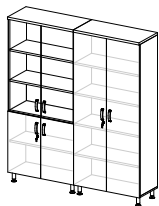

Топ 2	(2шт) 342 009	2 154 р	90 × 43 h 2,8 см	7,5 кг	0,01 м³	1 уп.
Комплект полок (3 шт.)	(2шт) 342 093	3 675 р	86 × 38 h 2,2 см	15,0 кг	0,03 м³	1 уп.
Комплект дверей	342 220	4 843 р	90 × 1,8 h 78 см	9,5 кг	0,02 м³	1 уп.
Каркас шкафа	(2шт) 342 502	12 293 р	90 × 40 h 192,5 см	51,0 кг	0,1 м³	2 уп.
Комплект дверей	342 520	8 824 р	90 × 1,8 h 190 см	23,0 кг	0,04 м³	1 уп.
Комплект опор 4 шт.	(2шт) 342 820	1 113 р	h 12 см	5,9 кг	0,0 м³	1 уп.
Фурнитура к дверке стекл. без рамки	(2шт) 342 834	855 р		0,3 кг	0,0 м³	1 уп.
Дверь, стекло	(2шт) 343 332	2 670 р	45 × 45 h 114 см	4,7 кг	0,01 м³	1 уп.
ИТОГО	Берлин комплект №8	59 188 р		201,4 кг	0,39 м³	16 уп.