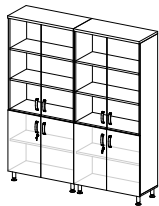

ТИПОВЫЕ
КОМПЛЕКТЫ

Топ 2	(2шт) 342 009	2 154 р	90 × 43 h 2,8 см	7,5 кг	0,01 м³	1 уп.
Комплект полок (3 шт.)	(2шт) 342 093	3 675 р	86 × 38 h 2,2 см	15,0 кг	0,03 м³	1 уп.
Комплект дверей	(2шт) 342 220	4 843 р	90 × 1,8 h 78 см	9,5 кг	0,02 м³	1 уп.
Каркас шкафа	(2шт) 342 502	12 293 р	90 × 40 h 192,5 см	51,0 кг	0,1 м³	2 уп.
Комплект опор 4 шт.	(2шт) 342 820	1 113 р	h 12 см	5,9 кг	0,0 м³	1 уп.
Фурнитура к дверке стекл. без рамки	(4шт) 342 834	855 р		0,3 кг	0,0 м³	1 уп.
Дверь, стекло	(4шт) 343 332	2 670 р	45 × 45 h 114 см	4,7 кг	0,01 м³	1 уп.
ИТОГО	Берлин комплект №7	62 257 р		198,0 кг	0,4 м³	20 уп.

ТИПОВЫЕ
КОМПЛЕКТЫ